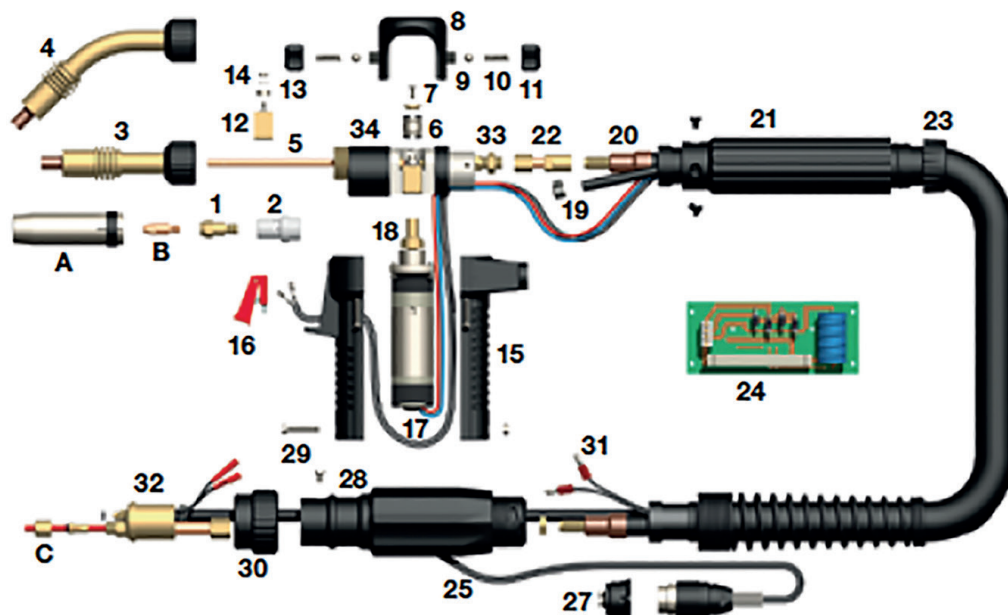

MIG/MAG Parweld PP Brenner, gasgekühlt - 360 A

Belastung: 300A CO₂/270A Mischgas, ED 60%, Draht 0.8- 1.2 mm

EN: 60974-7

Ersatzteil Bestellung: Fax +41 (0) 62 7718454

Nr.	Art. Nr.	Brenner Komplett	CHF	Menge
P	PP3600A-80	Brenner komplett, 180° Neck - 8 m	2780.00	

Nr.	Art. Nr.	Gasdüse	CHF	Menge
A	B3615	Gasdüse Zylindrisch	12.95	
	B3616	Gasdüse Konisch	12.95	
	B3617	Gasdüse Stark Konisch	8.55	

Nr.	Art. Nr.	Stromdüse	CHF	Menge
B	B2504-09	Stromdüse M6 0.9 mm E-Cu	1.70	
	B2504-10	Stromdüse M6 1.0 mm E-Cu	1.70	
	B2504-12	Stromdüse M6 1.0mm CuCrZr	1.70	

Nr.	Art. Nr.	Spirale / Seele	CHF	Menge
C	B1536-80	Teflonseele für Alu 0.6 - 0.9 x 8 m	0.00	
	B2513-80	Teflonseele für Alu 1.0 - 1.2 x 8 m	58.90	
	B3626-80	Teflonseele für Alu 1.2 - 1.6 x 8 m	0.00	

Nr.	Art. Nr.	Ersatzteile	CHF	Menge
1	B3612	Düsenstock 28.5 mm M6	3.45	
2	B3605B	Gasverteiler, schwarz	4.20	
	B3605C	Gasverteiler, Keramik	4.20	
	B3605W	Gasverteiler, weiss	3.60	
3	B3638	Brennerhals, gerade	0.00	
4	B3638-45	Brennerhals, 45° gebogen	0.00	
5	B3662	DF-Rohr	26.25	
6	B3656-08	Drahtförderrolle 0.8 mm	0.00	
	B3656-08A	Drahtförderrolle 0.8 mm Alu	0.00	
	B3656-10	Drahtförderrolle 1.0 mm	25.70	
	B3656-10A	Drahtförderrolle 1.0 mm Alu	66.30	
	B3656-12	Drahtförderrolle 1.2 mm	66.30	
	B3656-12A	Drahtförderrolle 1.2 mm Alu	66.30	
	B3656-16	Drahtförderrolle 1.6 mm	0.00	
	B3656-16A	Drahtförderrolle 1.6 mm Alu	0.00	
7	B3649	Schraube- & Muttersatz	12.40	
8	B3644	Spannkappe kpl.	0.00	